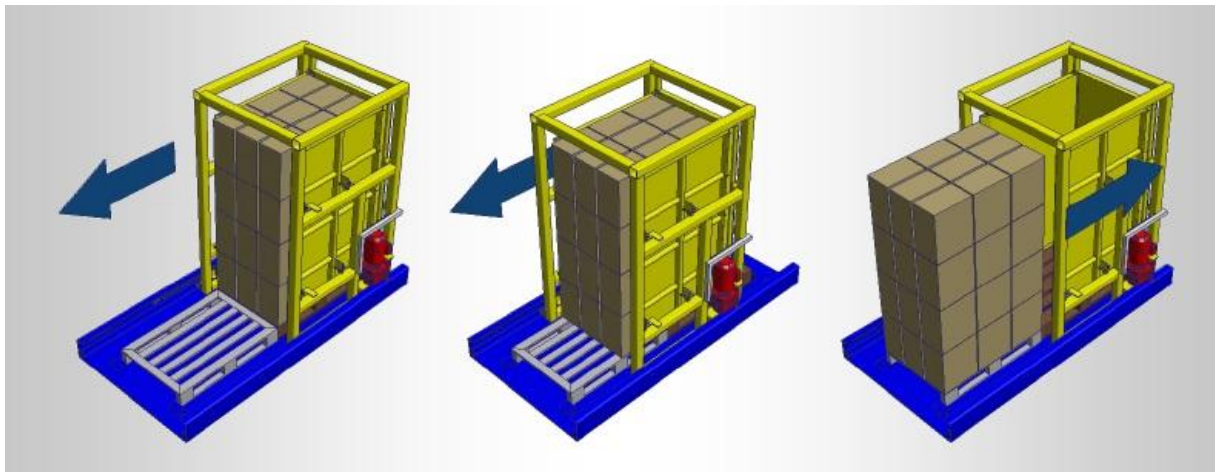

Deze palletwisselaar duwt de producten op de nieuwe pallet, de producten worden dus niet gekanteld of gedraaid. De wisselaar omsluit de lading van 3 kanten en schuift de lading vervolgens op de nieuwe pallet.

#### Technische gegevens:

Afmeting: 3000 x 1800 x 2300 mm

prestatie: 10/30 wisselingen per uur

zijwanden: vast of handmatig verstelbaar

Laden en lossen van de wisselaar kan met handpallettruck of elektrische pallettruck